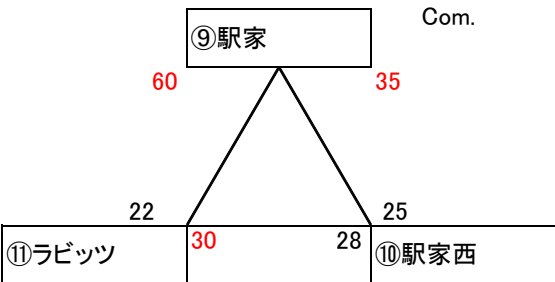

女子

1日目:2月20日(土)

A グループ

(津之郷小) 責任者:福松 Com.坂本

B グループ

(駅家西小) 責任者:江草 Com.日笠

C グループ

(駅家西小) 責任者:江草 Com.日笠