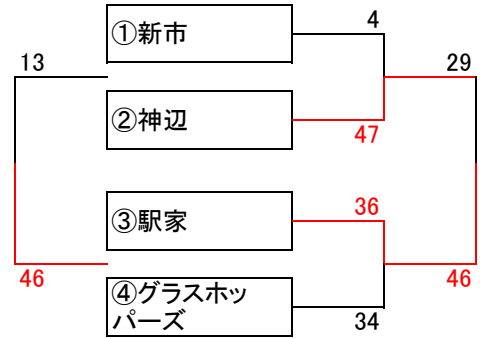

D グループ

(津之郷小) 責任者:福松 Com.坂本

2日目:2月21日(日)

1位グループ

(神辺小) 責任者:江草 Com.迫川

2位グループ

(神辺小) 責任者:江草 Com.迫川

交歓試合