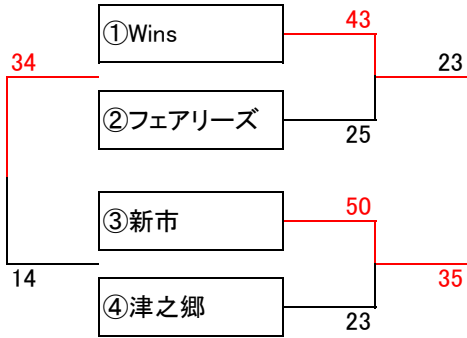

女子

1日目:2月20日(土)

A グループ

(津之郷小) 責任者:福松 Com.坂本

B グループ

(駅家西小) 責任者:江草 Com.日笠

C グループ

(駅家西小) 責任者:江草 Com.日笠