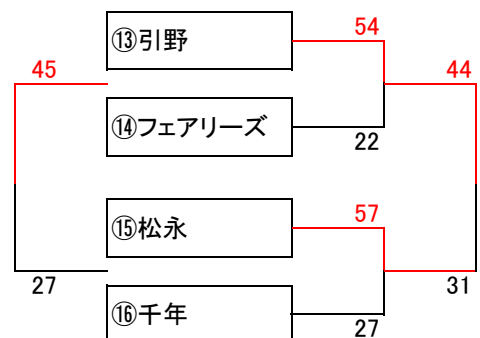

優勝	駅家
第二位	神辺
第三位	グラスホッパーズ
第四位	新市
第五位	緑丘