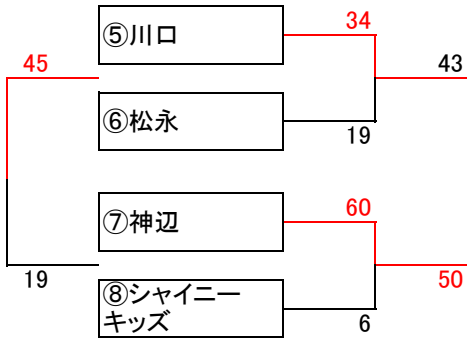

女子

1日目:2月20日(土)

A グループ

(津之郷小) 責任者:福松 Com.坂本

B グループ

(駅家西小) 責任者:江草 Com.日笠

C グループ

(駅家西小) 責任者:江草 Com.日笠