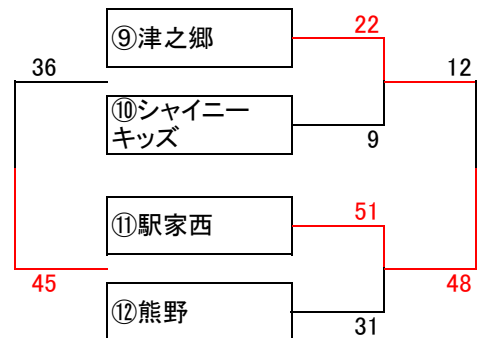

交歓試合

(千年小) 責任者:福松 Com.山田