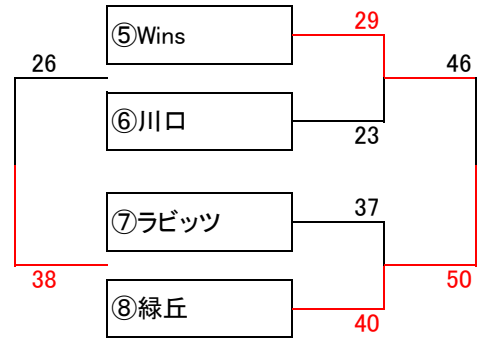

D グループ

(津之郷小) 責任者:福松 Com.坂本

2日目:2月21日(日)

1位グループ

(神辺小) 責任者:江草 Com.迫川

2位グループ

(神辺小) 責任者:江草 Com.迫川

交歓試合