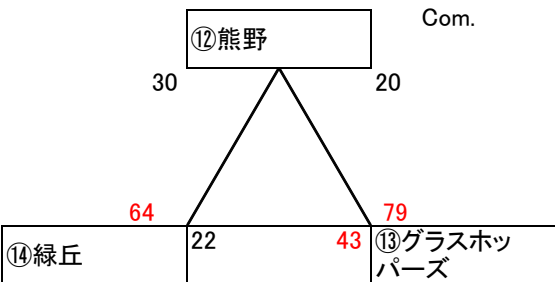

2日目:2月21日(日)